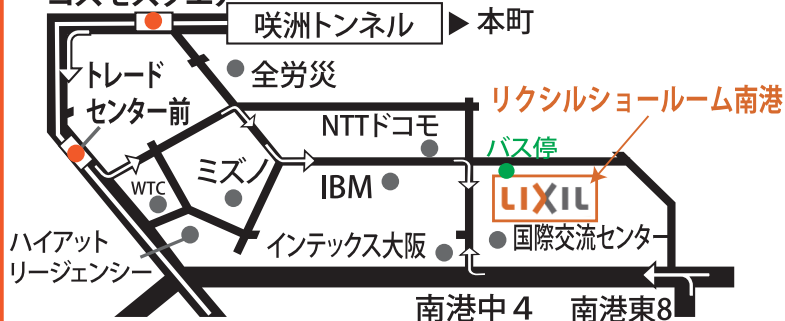

## LIXILショールーム南港にて開催します。

どのようなことでも、お気軽にご相談ください。

10:00~16:00

# 11/2 (日曜日) 11/16 (日曜日)

### ご来場特典!

1. ペアランチバイキング券 ※カフェへのご来店時間は、11:00~13:30となります。
2. 冊子「快適リフォーム術」 & キッチングッズ

コスモスクエア アクセスマップ

《電車・バスでの来場》

地下鉄中央線、ニュートラム線「コスモスクエア」駅3番出口より、サークルバス1系統（3番のりば）で約7分、「LIXIL前」下車またはニュートラム線「中心頭駅」2番出口より徒歩15分

《お車での来場》