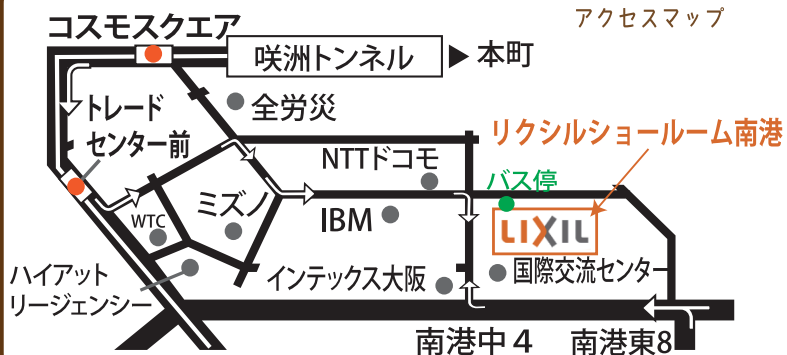

どのようなことでも、お気軽にご相談ください。

10:00~16:00

10/5 (日曜日) 10/19 (日曜日)

ご来場特典!

1. ペアランチバイキング券 ※カフェへのご来店時間は、11:00~13:30となります。
2. 冊子「快適リフォーム術」& キッチングッズ

アクセスマップ

《電車・バスでの来場》

地下鉄中央線、ニュートラム線「コスモスクエア」駅3番出口より、サークルバス1系統（3番のりば）で約7分、「LIXIL前」下車またはニュートラム線「中心頭駅」2番出口より徒歩15分

《お車でのご来場》

阪神高速湾岸線 南港北出口または南港南出口より、車で約7分
*駐車場150台完備(無料)

.....〈お問合せは〉.....

0120-32-1547

ホームウェル・クリエイティブライフ
AB PROJECT株式会社

大阪市中央区本町3丁目1番6号 羽州本町ビル6F

ホームページアドレス <http://www.creativelife.jp> <http://クリエイティブライフ.jp>