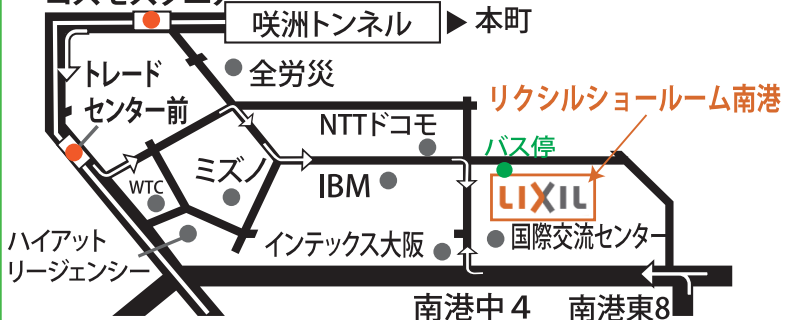

## LIXILショールーム南港にて開催します。

どのようなことでも、お気軽にご相談ください。

9/7 (日曜日) 9/21 (日曜日)

10:00~16:00

ご来場特典!

1. ペアランチバイキング券 ※カフェへのご来店時間は、11:00~13:30となります。
2. 冊子「快適リフォーム術」 & キッチングッズ

コスモスクエア

アクセスマップ

《電車・バスでのご来場》

地下鉄中央線、ニュートラム線「コスモスクエア」駅3番出口より、サークルバス1系統(3番のりば)で約7分、「LIXIL前」下車またはニュートラム線「中心頭駅」2番出口より徒歩15分

《お車でのご来場》

阪神高速湾岸線 南港北出口または南港南出口より、車で約7分  
\*駐車場150台完備(無料)

.....〈お問合せは〉.....

0120-32-1547

ホームウェル・クリエイティブライフ  
AB PROJECT株式会社